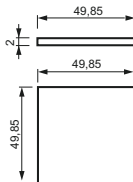

34100 Randstein
Farbe: donaugelb
Länge: 100 cm
Breite: 32 cm
Gewicht per Stk. = ca. 26 kg.
Mit Nase 6 / 3cm
Oberfläche geflammt / gebürstet

€ **Gruppe B**
exkl. MwSt.
per Stk.

34101 Außenecke mit Rundung innen
Farbe: donaugelb
A / B = 45 cm
C / D = 32 cm
Gewicht per Stk. = ca. 16,5 kg.
Mit Nase 6 / 3cm
Oberfläche geflammt / gebürstet

per Stk.

34103 Innenecke mit Rundung außen
Farbe: donaugelb
A / B = 45 cm
C / D = 32 cm
Gewicht per Stk. = ca. 16,5 kg.
Mit Nase 6 / 3cm
Oberfläche geflammt / gebürstet

per Stk.

34104 Ergänzungsplatte
Farbe: donaugelb
A/B = 49,85 x 49,85 x 2 cm
Gewicht per Stk. ca. 12,7 kg.
Oberfläche geflammt / gebürstet

34111 **Außenecke mit Rundung innen** per Stk.
Farbe: gamma weiß
A / B = 45 cm
C / D = 32 cm
Gewicht per Stk. = ca. 16,5 kg.
Mit Nase 6 / 3cm
Oberfläche geflammt / gebürstet

34111K **detto, jedoch Aussenkante eckig geschnitten**