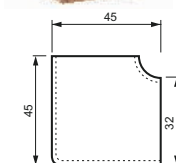

34131 **detto, jedoch Farbe: donaugelb** per Stk.

Beispiel Römertreppe Radius 1,00 m
Radius innen 97 cm
Radius außen 129 cm

34127 **Römertreppe, ohne Nase, Radius 1,00 m** per Set
6 Segmentbögen mit 2 Schulterstücken
Farbe: **gamma weiß**