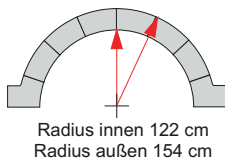

34106 Rundung für Römertreppe, Radius 1,25 m
Breite: 32 cm
Mit Nase 6 / 3cm
Oberfläche geflammt / gebürstet
bestehend aus: 6 Stück Radiusstein, 2 Stück Schulterstein

per Set