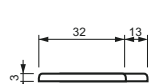

34131 **detto, jedoch Farbe: donaugelb** per Stk.

Beispiel Römertreppe Radius 1,00 m
Radius innen 97 cm
Radius außen 129 cm

34127 **Römertreppe, ohne Nase, Radius 1,00 m** per Set
6 Segmentbögen mit 2 Schulterstücken
Farbe: **gamma weiß**