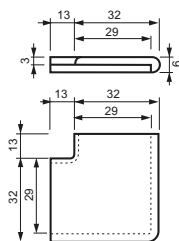

per Stk.

34103 Innenecke mit Rundung außen
Farbe: donaugelb
A / B = 45 cm
C / D = 32 cm
Gewicht per Stk. = ca. 16,5 kg.
Mit Nase 6 / 3cm
Oberfläche geflammt / gebürstet

per Stk.

34104 Ergänzungsplatte
Farbe: donaugelb
A/B = 49,85 x 49,85 x 2 cm
Gewicht per Stk. ca. 12,7 kg.
Oberfläche geflammt / gebürstet

34111 **Außenecke mit Rundung innen** per Stk.
Farbe: gamma weiß
A / B = 45 cm
C / D = 32 cm
Gewicht per Stk. = ca. 16,5 kg.
Mit Nase 6 / 3cm
Oberfläche geflammt / gebürstet

34111K **detto, jedoch Aussenkante eckig geschnitten**