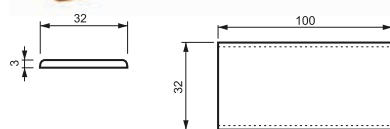

34126 **Ecke 90°, ohne Nase** per Stk.
Farbe: **gamma weiß**
Abmessungen: 45 x 32 x 3 cm

34131 **detto, jedoch Farbe: donaugelb** per Stk.