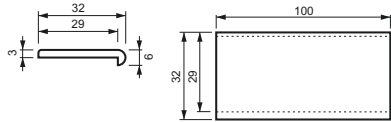

34110 **Randstein**
Farbe: gamma weiß
Länge: 100 cm
Breite: 32 cm
Gewicht per Stk. = ca. 26 kg.
Mit Nase 6 / 3cm
Oberfläche geflammt / gebürstet

34110K **detto, jedoch Aussenkante eckig geschnitten**

34111 **Außenecke mit Rundung innen** per Stk.
Farbe: gamma weiß
A / B = 45 cm
C / D = 32 cm
Gewicht per Stk. = ca. 16,5 kg.
Mit Nase 6 / 3cm
Oberfläche geflammt / gebürstet