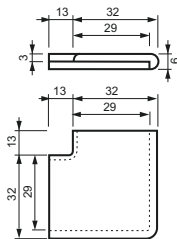

34113 **Innenecke mit Rundung außen** per Stk.
Farbe: gamma weiß
A / B = 45 cm
C / D = 32 cm
Gewicht per Stk. = ca. 16,5 kg.
Mit Nase 6 / 3cm
Oberfläche geflammt / gebürstet

34114 **Ergänzungsplatte** per Stk.
Farbe: gamma weiß
A/B = 49,85 x 49,85 x 2 cm
Gewicht per Stk. ca. 12,7 kg.
Oberfläche geflammt / gebürstet