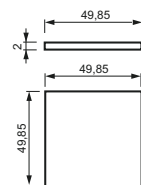

34110 **Randstein**
Farbe: gamma weiß
Länge: 100 cm
Breite: 32 cm
Gewicht per Stk. = ca. 26 kg.
Mit Nase 6 / 3cm
Oberfläche geflammt / gebürstet

€ **Gruppe B**
exkl. MWSt.
per Stk.

34111 **Außenecke mit Rundung innen** per Stk.
Farbe: gamma weiß
A / B = 45 cm
C / D = 32 cm
Gewicht per Stk. = ca. 16,5 kg.
Mit Nase 6 / 3cm
Oberfläche geflammt / gebürstet

34113 **Innenecke mit Rundung außen** per Stk.
Farbe: gamma weiß
A / B = 45 cm
C / D = 32 cm
Gewicht per Stk. = ca. 16,5 kg.
Mit Nase 6 / 3cm
Oberfläche geflammt / gebürstet

34114 **Ergänzungsplatte** per Stk.
Farbe: gamma weiß
A/B = 49,85 x 49,85 x 2 cm
Gewicht per Stk. ca. 12,7 kg.
Oberfläche geflammt / gebürstet