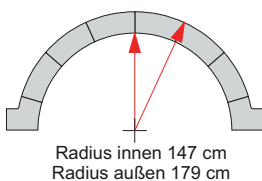

34107 Rundung für Römertreppe, Radius 1,50 m per Set
Breite: 32 cm
Mit Nase 6 / 3cm
Oberfläche geflammt / gebürstet
bestehend aus: 6 Stück Radiusstein, 2 Stück Schulterstein

Achtung: Verlegung nur durch autorisierte Fachbetriebe.
Reklamationen vor Verlegung der Ware. Bereits verlegte Natursteine können nicht mehr reklamiert werden.

SCHWIMMBAD