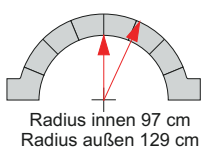

34105 Rundung für Römertreppe, Radius 1,00 m per Set
Breite: 32 cm
Mit Nase 6 / 3cm
Oberfläche geflammt / gebürstet
bestehend aus: 6 Stück Radiusstein, 2 Stück Schulterstein