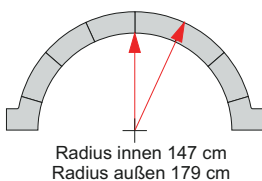

34107 Rundung für Römertreppe, Radius 1,50 m
Breite: 32 cm
Mit Nase 6 / 3cm
Oberfläche geflammt / gebürstet
bestehend aus: 6 Stück Radiusstein, 2 Stück Schulterstein

per Set

Achtung: Verlegung nur durch autorisierte Fachbetriebe.
Reklamationen vor Verlegung der Ware. Bereits verlegte Natursteine können nicht mehr reklamiert werden.

SCHWIMMBAD