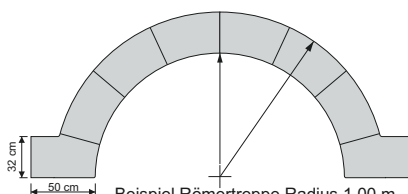

34131 **detto, jedoch Farbe: donaugelb** per Stk.

Beispiel Römertreppe Radius 1,00 m
Radius innen 97 cm
Radius außen 129 cm

34127 **Römertreppe, ohne Nase, Radius 1,00 m** per Set
6 Segmentbögen mit 2 Schulterstücken
Farbe: **gamma weiß**