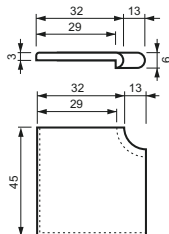

34111 **Außenecke mit Rundung innen** per Stk.
Farbe: gamma weiß
A / B = 45 cm
C / D = 32 cm
Gewicht per Stk. = ca. 16,5 kg.
Mit Nase 6 / 3cm
Oberfläche geflammt / gebürstet

34111K **detto, jedoch Aussenkante eckig geschnitten**