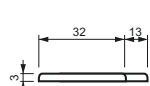

34131 **detto, jedoch Farbe: donaugelb** per Stk.

Beispiel Römertreppe Radius 1,00 m
Radius innen 97 cm
Radius außen 129 cm

34127 **Römertreppe, ohne Nase, Radius 1,00 m** per Set
6 Segmentbögen mit 2 Schulterstücken
Farbe: **gamma weiß**