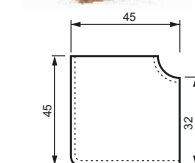

34131 **detto, jedoch Farbe: donaugelb** per Stk.

Beispiel Römertreppe Radius 1,00 m
Radius innen 97 cm
Radius außen 129 cm

34127 **Römertreppe, ohne Nase, Radius 1,00 m** per Set
6 Segmentbögen mit 2 Schulterstücken
Farbe: **gamma weiß**