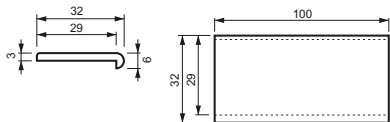

34100 Randstein
Farbe: donaugelb
Länge: 100 cm
Breite: 32 cm
Gewicht per Stk. = ca. 26 kg.
Mit Nase 6 / 3cm
Oberfläche geflammt / gebürstet

€ **Gruppe B**
exkl. MwSt.
per Stk.

34101 Außenecke mit Rundung innen
Farbe: donaugelb
A / B = 45 cm
C / D = 32 cm
Gewicht per Stk. = ca. 16,5 kg.
Mit Nase 6 / 3cm
Oberfläche geflammt / gebürstet