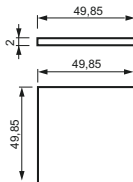

34100 Randstein
Farbe: donaugelb
Länge: 100 cm
Breite: 32 cm
Gewicht per Stk. = ca. 26 kg.
Mit Nase 6 / 3cm
Oberfläche geflammt / gebürstet

€ **Gruppe B**
exkl. MwSt.
per Stk.

34101 Außenecke mit Rundung innen
Farbe: donaugelb
A / B = 45 cm
C / D = 32 cm
Gewicht per Stk. = ca. 16,5 kg.
Mit Nase 6 / 3cm
Oberfläche geflammt / gebürstet

per Stk.

34103 Innenecke mit Rundung außen
Farbe: donaugelb
A / B = 45 cm
C / D = 32 cm
Gewicht per Stk. = ca. 16,5 kg.
Mit Nase 6 / 3cm
Oberfläche geflammt / gebürstet

per Stk.

34104 Ergänzungsplatte
Farbe: donaugelb
A/B = 49,85 x 49,85 x 2 cm
Gewicht per Stk. ca. 12,7 kg.
Oberfläche geflammt / gebürstet