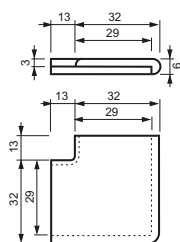

34113 **Innenecke mit Rundung außen** per Stk.
Farbe: gamma weiß
A / B = 45 cm
C / D = 32 cm
Gewicht per Stk. = ca. 16,5 kg.
Mit Nase 6 / 3cm
Oberfläche geflammt / gebürstet