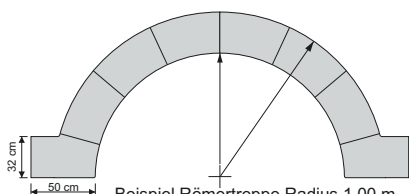

34131 **detto, jedoch Farbe: donaugelb** per Stk.

Beispiel Römertreppe Radius 1,00 m
Radius innen 97 cm
Radius außen 129 cm

34127 **Römertreppe, ohne Nase, Radius 1,00 m** per Set
6 Segmentbögen mit 2 Schulterstücken
Farbe: **gamma weiß**