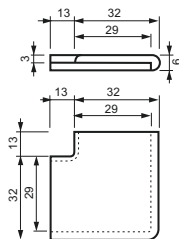

per Stk.

34103 Innenecke mit Rundung außen
Farbe: donaugelb
A / B = 45 cm
C / D = 32 cm
Gewicht per Stk. = ca. 16,5 kg.
Mit Nase 6 / 3cm
Oberfläche geflammt / gebürstet

per Stk.

34104 Ergänzungsplatte
Farbe: donaugelb
A/B = 49,85 x 49,85 x 2 cm
Gewicht per Stk. ca. 12,7 kg.
Oberfläche geflammt / gebürstet