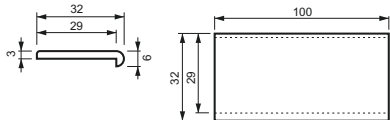

34100 Randstein
Farbe: donaugelb
Länge: 100 cm
Breite: 32 cm
Gewicht per Stk. = ca. 26 kg.
Mit Nase 6 / 3cm
Oberfläche geflammt / gebürstet

€ **Gruppe B**
exkl. MwSt.
per Stk.

34101 Außenecke mit Rundung innen
Farbe: donaugelb
A / B = 45 cm
C / D = 32 cm
Gewicht per Stk. = ca. 16,5 kg.
Mit Nase 6 / 3cm
Oberfläche geflammt / gebürstet

per Stk.

34103 Innenecke mit Rundung außen
Farbe: donaugelb
A / B = 45 cm
C / D = 32 cm
Gewicht per Stk. = ca. 16,5 kg.
Mit Nase 6 / 3cm
Oberfläche geflammt / gebürstet

per Stk.

34104 Ergänzungsplatte
Farbe: donaugelb
A/B = 49,85 x 49,85 x 2 cm
Gewicht per Stk. ca. 12,7 kg.
Oberfläche geflammt / gebürstet