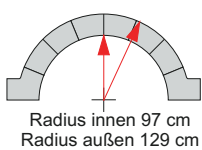

34105 Rundung für Römertreppe, Radius 1,00 m
Breite: 32 cm
Mit Nase 6 / 3cm
Oberfläche geflammt / gebürstet
bestehend aus: 6 Stück Radiusstein, 2 Stück Schulterstein

per Set