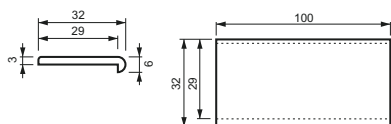

SCHWIMMBAD-RANDSTEINPLATTEN - CHINA GRANIT

China Granit Oberfläche geflammt / gebürstet; Innenkante Spezialrundstab poliert, Außenkante 1/4 Rundstab (R=1,5cm) poliert. Dieser Granit ist ein natürlicher Werkstoff der seine Schönheit in verschiedener Farbe und Struktur zeigt. Da es sich bei unseren Produkten um Natursteine handelt, können wir nicht garantieren, dass die Farbgebung immer die selbe ist. Schwankungen sind üblich, da unsere Produkte aus verschiedenen Rohblöcken gewonnen werden und diese Farbunterschiede aufweisen können. Adern und Einschlüsse sind unvermeidbar und stellen keinen Reklamationsgrund dar.