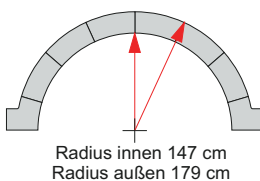

34107 Rundung für Römertreppe, Radius 1,50 m
Breite: 32 cm
Mit Nase 6 / 3cm
Oberfläche geflammt / gebürstet
bestehend aus: 6 Stück Radiusstein, 2 Stück Schulterstein

per Set

Achtung: Verlegung nur durch autorisierte Fachbetriebe.
Reklamationen vor Verlegung der Ware. Bereits verlegte Natursteine können nicht mehr reklamiert werden.

SCHWIMMBAD