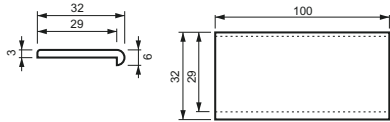

34110 **Randstein**
Farbe: gamma weiß
Länge: 100 cm
Breite: 32 cm
Gewicht per Stk. = ca. 26 kg.
Mit Nase 6 / 3cm
Oberfläche geflammt / gebürstet

34110K **detto, jedoch Aussenkante eckig geschnitten**

34111 **Außenecke mit Rundung innen** per Stk.
Farbe: gamma weiß
A / B = 45 cm
C / D = 32 cm
Gewicht per Stk. = ca. 16,5 kg.
Mit Nase 6 / 3cm
Oberfläche geflammt / gebürstet