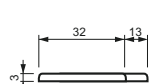

34131 **detto, jedoch Farbe: donaugelb** per Stk.

Beispiel Römertreppe Radius 1,00 m
Radius innen 97 cm
Radius außen 129 cm

34127 **Römertreppe, ohne Nase, Radius 1,00 m** per Set
6 Segmentbögen mit 2 Schulterstücken
Farbe: **gamma weiß**