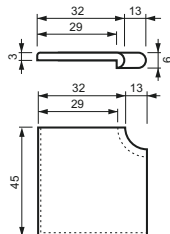

34111 **Außenecke mit Rundung innen** per Stk.
Farbe: gamma weiß
A / B = 45 cm
C / D = 32 cm
Gewicht per Stk. = ca. 16,5 kg.
Mit Nase 6 / 3cm
Oberfläche geflammt / gebürstet

34111K **detto, jedoch Aussenkante eckig geschnitten**