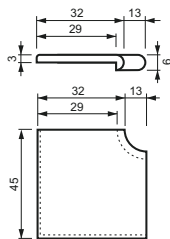

34101 Außenecke mit Rundung innen
Farbe: donaugelb
A / B = 45 cm
C / D = 32 cm
Gewicht per Stk. = ca. 16,5 kg.
Mit Nase 6 / 3cm
Oberfläche geflammt / gebürstet

per Stk.