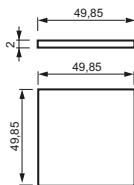

34111 **Außenecke mit Rundung innen** per Stk.
Farbe: gamma weiß
A / B = 45 cm
C / D = 32 cm
Gewicht per Stk. = ca. 16,5 kg.
Mit Nase 6 / 3cm
Oberfläche geflammt / gebürstet

34111K **detto, jedoch Aussenkante eckig geschnitten**

34113 **Innenecke mit Rundung außen** per Stk.
Farbe: gamma weiß
A / B = 45 cm
C / D = 32 cm
Gewicht per Stk. = ca. 16,5 kg.
Mit Nase 6 / 3cm
Oberfläche geflammt / gebürstet

34114 **Ergänzungsplatte** per Stk.
Farbe: gamma weiß
A/B = 49,85 x 49,85 x 2 cm
Gewicht per Stk. ca. 12,7 kg.
Oberfläche geflammt / gebürstet