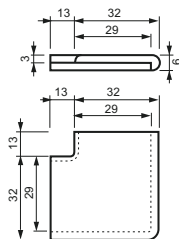

per Stk.

34103 Innenecke mit Rundung außen
Farbe: donaugelb
A / B = 45 cm
C / D = 32 cm
Gewicht per Stk. = ca. 16,5 kg.
Mit Nase 6 / 3cm
Oberfläche geflammt / gebürstet

per Stk.

34104 Ergänzungsplatte
Farbe: donaugelb
A/B = 49,85 x 49,85 x 2 cm
Gewicht per Stk. ca. 12,7 kg.
Oberfläche geflammt / gebürstet

34111 **Außenecke mit Rundung innen** per Stk.
Farbe: gamma weiß
A / B = 45 cm
C / D = 32 cm
Gewicht per Stk. = ca. 16,5 kg.
Mit Nase 6 / 3cm
Oberfläche geflammt / gebürstet

34111K **detto, jedoch Aussenkante eckig geschnitten**